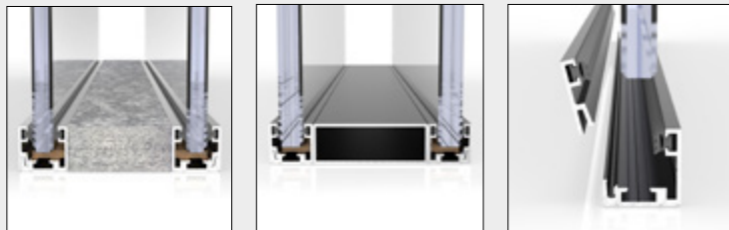

Light it up

Een glazen scheidingswand is de perfecte oplossing om jouw kantoor op een snelle en functionele manier in te delen. Met een **glazen kantoorwand** creëer je snel lichtrijke ruimtes waar werknemers geconcentreerd kunnen werken, zonder het contact met hun collega's te verliezen.

Toch is een glazen wand niet alleen maar mooi om naar te kijken. Dankzij onze akoestische glaswanden wordt omgevingsgeluid gedempt en verhoogt de concentratie van jou en je medewerkers. Zo kan jij in alle discretie vergaderen en word je niet gestoord tijdens je werk of meetings.

Dankzij de vele afwerkingsmogelijkheden, passen onze glaswanden perfect bij de stijl van je kantoor. Wil je toch nog wat meer privacy? Onze wanden combineer je eenvoudig met een volle kantoorwand.

Een glazen JUUNOO-wand bestaat zowel in enkel als in dubbel glas. Voor het glasprofiel kies je voor zwarte of witte poederlak of voor een geanodiseerd glasprofiel. Voor ons circulair glas heb je trouwens geen silicone nodig. Zo heb je altijd een naadloos resultaat!