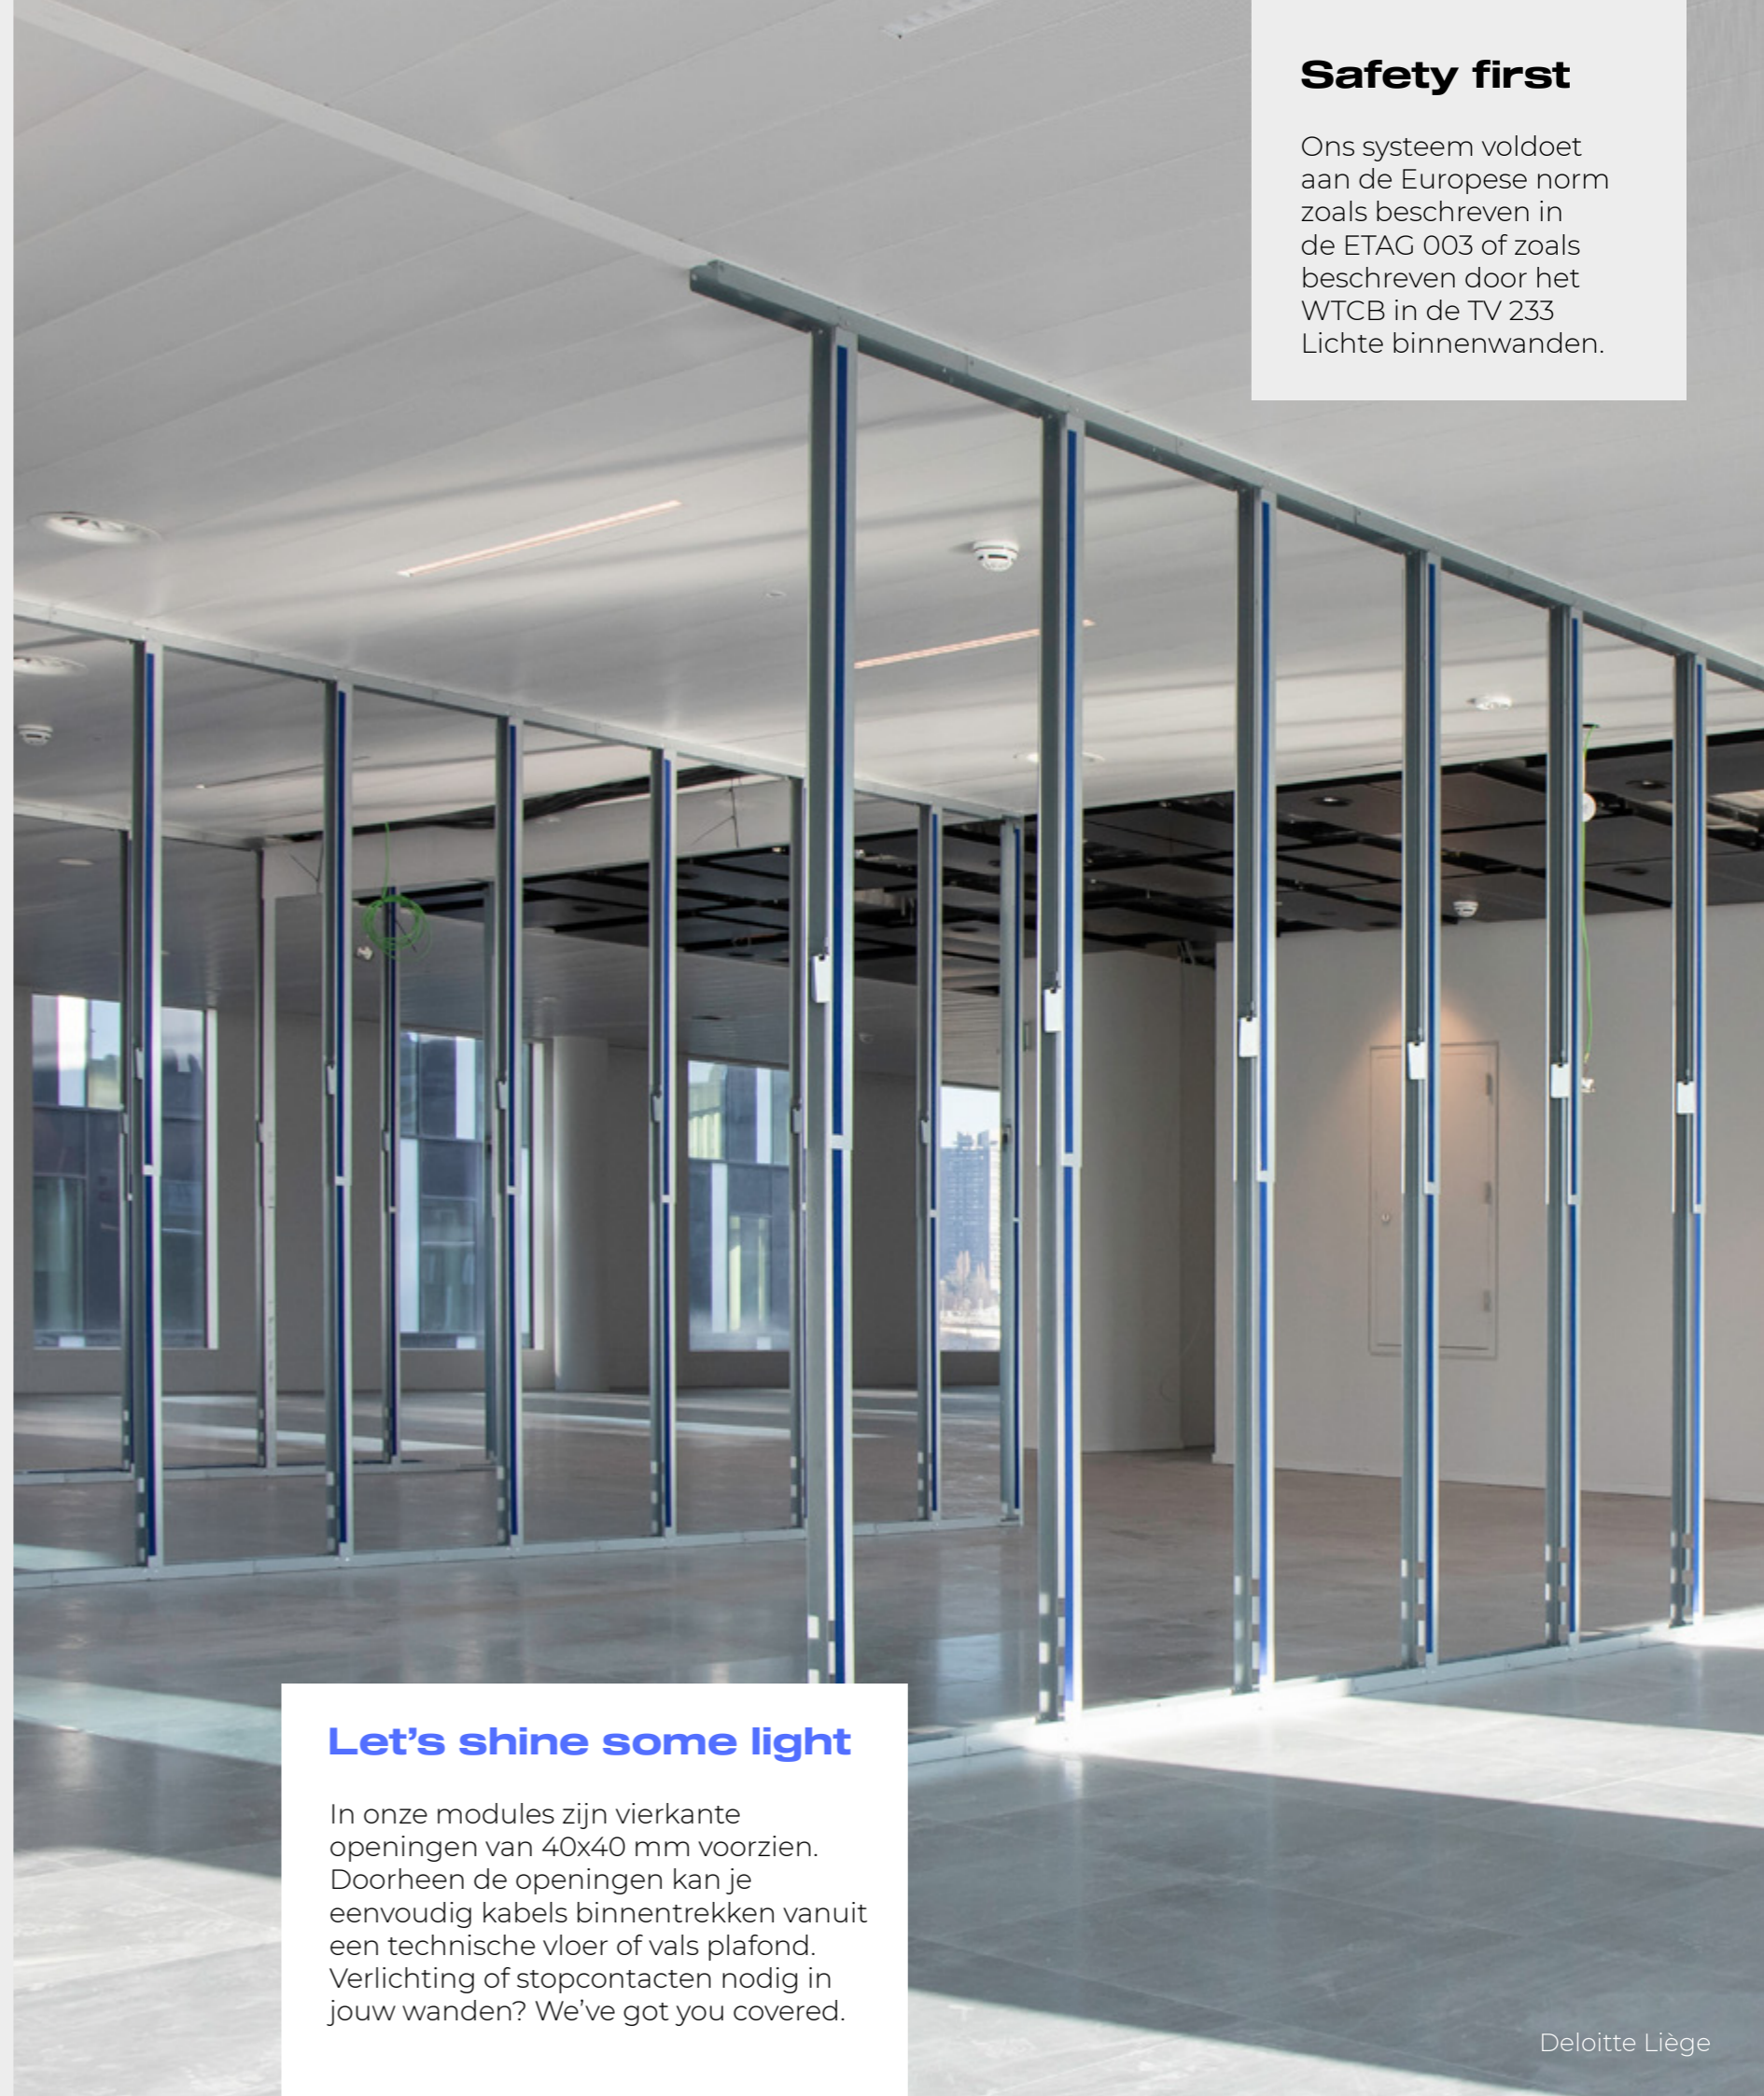

Dankzij hun telescopische karakter hoeft je ze trouwens niet meer zelf te knippen. Dat spaart heel wat werk uit. Onze modules worden steeds voorzien van de handige JUUNOO Blue Tape, waardoor het plaatsen van panelen in no time gebeurt.

Safety first

Ons systeem voldoet aan de Europese norm zoals beschreven in de ETAG 003 of zoals beschreven door het WTCB in de TV 233 Lichte binnenwanden.

Let's shine some light

In onze modules zijn vierkante openingen van 40x40 mm voorzien. Doorheen de openingen kan je eenvoudig kabels binnentrekken vanuit een technische vloer of vals plafond. Verlichting of stopcontacten nodig in jouw wanden? We've got you covered.